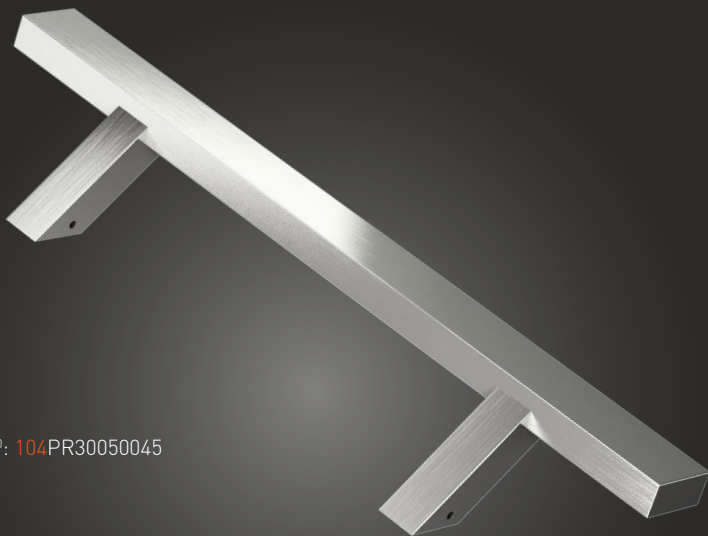

PR

Pochwyty drzwiowy PR

Pull handle / Barre de tirage / Офисная ручка

-N°: 114PR30050045

-N°: 104PR30050045

45°

90°

A	B
300	500
450	650
600	800
800	1000
1000	1200
1200	1400
1200	1600
1300	1800

45°

90°

Wykończenie:

Finish / Finition / Покрытие

INOX

Stal nierdzewna

Stainless steel / Acier inoxidable / Нержавеющая сталь

Szczotkowana