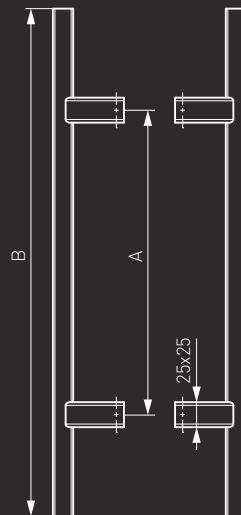

PR

Pochwyty drzwiowy PR

Pull handle / Barre de tirage / Офисная ручка

-N°: 114PR30050045

-N°: 104PR30050045

45°

90°

A	B
300	500
450	650
600	800
800	1000
1000	1200
1200	1400
1200	1600
1300	1800

45°

90°

Wykończenie:

Finish / Finition / Покрытие

INOX

Stal nierdzewna

Stainless steel / Acier inoxidable / Нержавеющая сталь

Szczotkowana