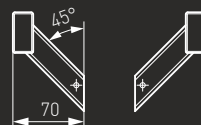

PR

Pochwyty drzwiowy PR

Pull handle / Barre de tirage / Офисная ручка

-N°: 114PR30050045

-N°: 104PR30050045

45°

90°

A	B
300	500
450	650
600	800
800	1000
1000	1200
1200	1400
1200	1600
1300	1800

45°

90°

Wykończenie:

Finish / Finition / Покрытие

INOX

Stal nierdzewna

Stainless steel / Acier inoxidable / Нержавеющая сталь

Szczotkowana