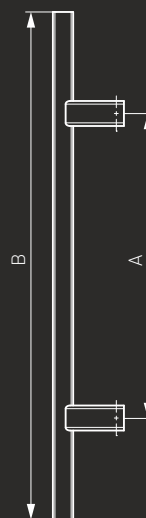

PR

Pochwyty drzwiowy PR

Pull handle / Barre de tirage / Офисная ручка

-N°: 114PR30050045

-N°: 104PR30050045

45°

90°

A	B
300	500
450	650
600	800
800	1000
1000	1200
1200	1400
1200	1600
1300	1800

45°

90°

Wykończenie:

Finish / Finition / Покрытие

INOX

Stal nierdzewna

Stainless steel / Acier inoxidable / Нержавеющая сталь

Szczotkowana

Brushed / Brossée / Шлифованная

Pochwyty wymaga okresowej konserwacji
Pull handle requires periodic maintenance
Poignée de tirage exige une conservation régulière
Офисный ухват требует регулярного ухода